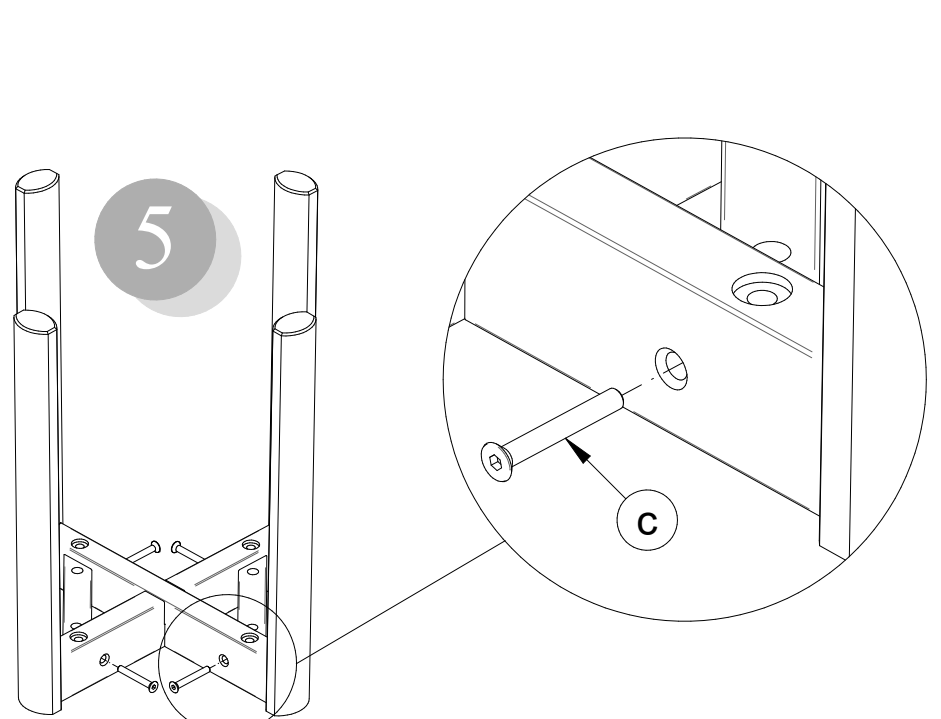

F-5128

a x n°8   **b** x n°4   **c** x n°4   **d** x n°4   x n°1   x n°1

- **I** Prima di iniziare il montaggio, identificare tutti i componenti con l'aiuto delle istruzioni.
- **GB** Before starting to assembly, please identify all components .
- **D** Vor der montage, sind die Einzelteile anhand der Montageanleitung zu identifizieren.
- **F** Avant de débuter le montage, identifiez tous les composants a l'aide de la notice.
- **E** Antes de iniciar el montaje, identifique todos los componentes con ayuda de la nota.

1. **- I** Pezzo di ricambio.
   - GB Spare part.
   - D Ersatzteil.
   - F Pièce en échange / s.a.v.
   - E Repuesto

Attenzione-Attention-Vorsicht-Attention-Atención

- **I** Si consiglia di effettuare il montaggio su una superficie morbida.
- **GB** It is a good idea to use a soft protective underlay during assembly.
- **D** Möbelteile auf eine weiche Oberfläche legen und dann aufstellen.
- **F** Veuillez poser les pièces sur un surface souple pour l'assemblage.
- **E** Se aconseja efectuar el montaje sobre una superficie blanda.

H-A 5128 01 00

Calligaris S.p.A.
Via Trieste, 12
33044 Manzano
(Udine) Italy
Tel. +39 0432 748211
calligaris.com

calligaris