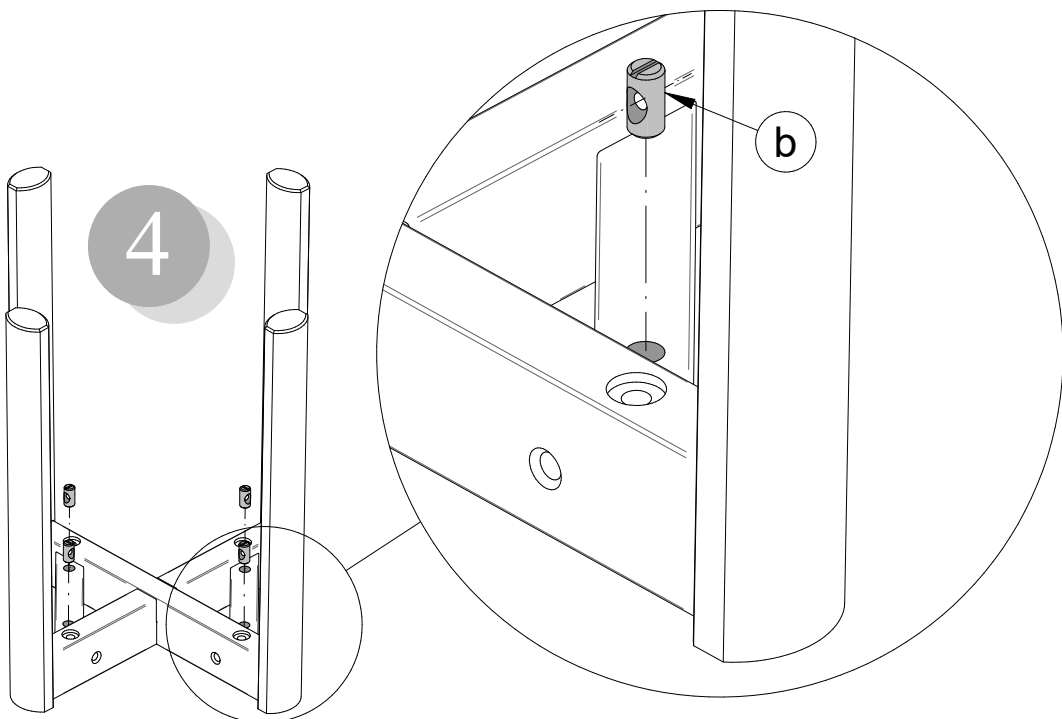

F-5128

a x n°8   **b** x n°4   **c** x n°4   **d** x n°4   x n°1   x n°1

- **I** Prima di iniziare il montaggio, identificare tutti i componenti con l'aiuto delle istruzioni.
- **GB** Before starting to assembly, please identify all components .
- **D** Vor der montage, sind die Einzelteile anhand der Montageanleitung zu identifizieren.
- **F** Avant de débuter le montage, identifiez tous les composants a l'aide de la notice.
- **E** Antes de iniciar el montaje, identifique todos los componentes con ayuda de la nota.

1. **- I** Pezzo di ricambio.
   - GB Spare part.
   - D Ersatzteil.
   - F Pièce en échange / s.a.v.
   - E Repuesto

Attenzione-Attention-Vorsicht-Attention-Atención

- **I** Si consiglia di effettuare il montaggio su una superficie morbida.
- **GB** It is a good idea to use a soft protective underlay during assembly.
- **D** Möbelteile auf eine weiche Oberfläche legen und dann aufstellen.
- **F** Veuillez poser les pièces sur un surface souple pour l'assemblage.
- **E** Se aconseja efectuar el montaje sobre una superficie blanda.

H-A 5128 01 00

Calligaris S.p.A.
Via Trieste, 12
33044 Manzano
(Udine) Italy
Tel. +39 0432 748211
calligaris.com

calligaris