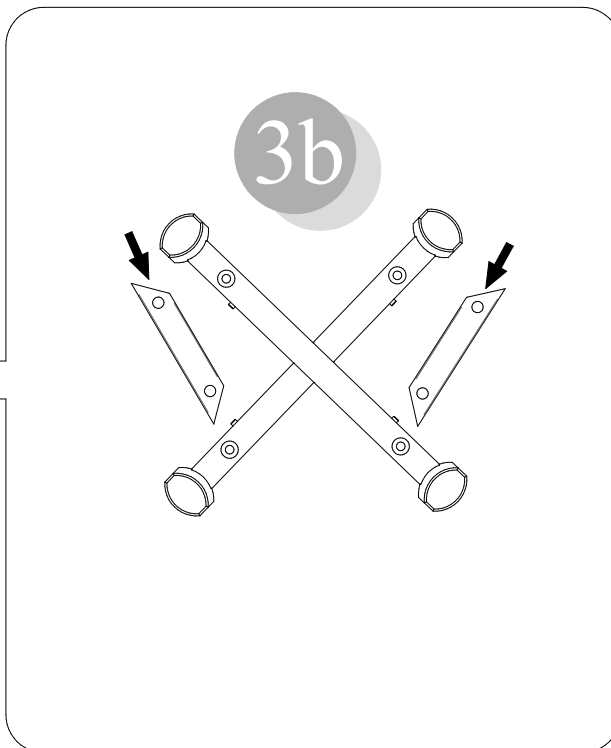

F-5128

a x n°8   **b** x n°4   **c** x n°4   **d** x n°4   x n°1   x n°1

- **I** Prima di iniziare il montaggio, identificare tutti i componenti con l'aiuto delle istruzioni.
- **GB** Before starting to assembly, please identify all components .
- **D** Vor der montage, sind die Einzelteile anhand der Montageanleitung zu identifizieren.
- **F** Avant de débuter le montage, identifiez tous les composants a l'aide de la notice.
- **E** Antes de iniciar el montaje, identifique todos los componentes con ayuda de la nota.

1. **- I** Pezzo di ricambio.
   - GB Spare part.
   - D Ersatzteil.
   - F Pièce en échange / s.a.v.
   - E Repuesto

Attenzione-Attention-Vorsicht-Attention-Atención

- **I** Si consiglia di effettuare il montaggio su una superficie morbida.
- **GB** It is a good idea to use a soft protective underlay during assembly.
- **D** Möbelteile auf eine weiche Oberfläche legen und dann aufstellen.
- **F** Veuillez poser les pièces sur un surface souple pour l'assemblage.
- **E** Se aconseja efectuar el montaje sobre una superficie blanda.

H-A 5128 01 00

Calligaris S.p.A.
Via Trieste, 12
33044 Manzano
(Udine) Italy
Tel. +39 0432 748211
calligaris.com

calligaris