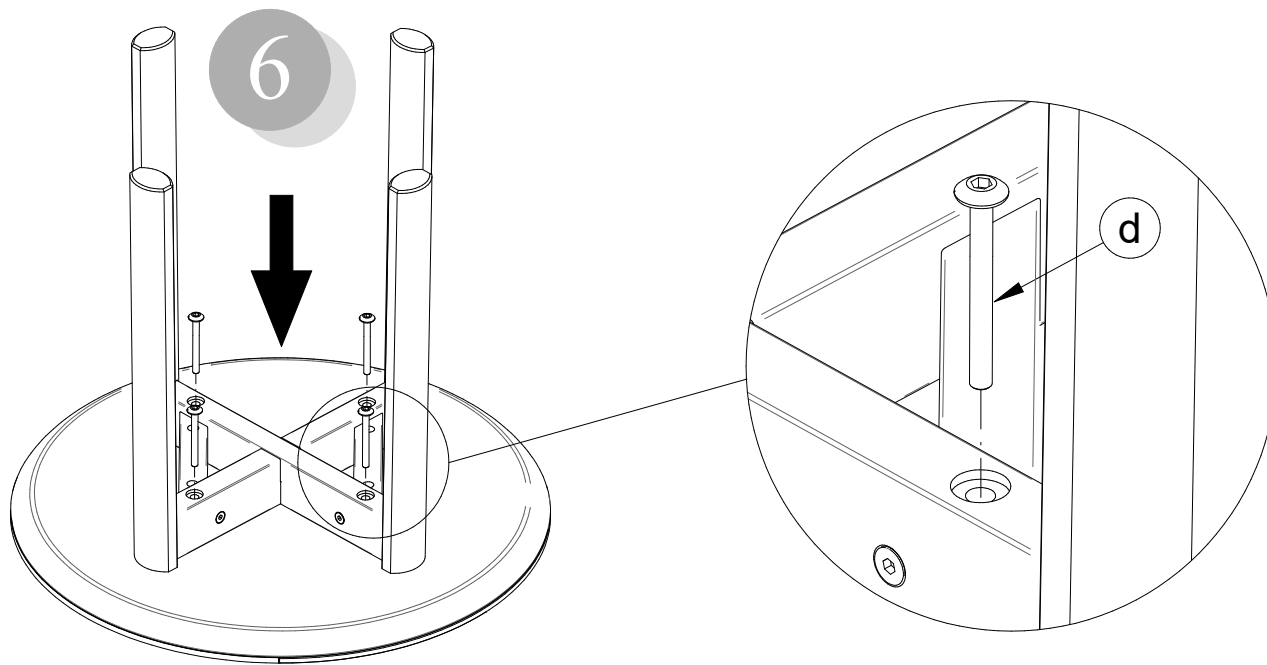

COMUNICAZIONI AL CLIENTE
LA PRESENTE SCHEDA PRODOTTO DEVE ESSERE CONSEGNATA AL CLIENTE UNITAMENTE ALLA MERCE ACQUISTATA

Tavolino (Base): 'Bam'

Modello: CS/5128

Materiali

Struttura in massello di frassino verniciato

Istruzioni d'uso

Per il montaggio fare riferimento alle relative istruzioni

Al fine di garantire la stabilità e la durata nel tempo dell'articolo, si consiglia di verificare periodicamente il corretto serraggio delle viterie

Carico massimo applicabile uniformemente distribuito sul piano:
30 kg

Il prodotto non è adatto ad uso esterno

Non salire sul tavolino

In caso di spostamento del tavolino sollevarlo adeguatamente

Il contatto delle superfici del prodotto con corpi caldi può danneggiare il materiale

Per interventi di straordinaria manutenzione o di riparazione rivolgersi al rivenditore di fiducia

Una volta dismessi il prodotto od i suoi componenti non vanno dispersi nell'ambiente, ma conferiti ai sistemi pubblici di smaltimento rifiuti

Consigli di manutenzione

I liquidi rovesciati devono essere assorbiti immediatamente con un panno pulito e asciutto

Per la pulizia delle parti in legno, utilizzare esclusivamente prodotti specifici

Non usare prodotti abrasivi

La Calligaris S.p.a. declina ogni responsabilità derivante da un uso improprio dell'oggetto sopra descritto

CUSTOMER INFORMATION
THIS PRODUCT LIST MUST BE DELIVERED TO THE CUSTOMER TOGETHER WITH THE PURCHASED MATERIAL

Small table (Base): 'Bam'

Model: CS/5128

Materials

Structure in lacquered ash hardwood

User instructions

Refer to the instructions for assembly

In order to guarantee stability and life of the article, periodically check that the screws are correctly tightened

Maximum weight bearing on the top (with equally distributed weight):
30 kg

The product is not suitable for outdoor use

Do not climb on the small table

When moving the small table, make sure that it is lifted properly

Contact with hot items can damage the surface

For major maintenance or repairs, consult the retailer

Once the product or its components are no longer used, make sure that they are disposed of correctly through the public waste disposal services

Maintenance recommendations

Any spills should be wiped up immediately with a clean, dry cloth

To clean wooden parts, use products that are specifically for wood

Do not use abrasive products

Calligaris S.p.a. disclaims any responsibility deriving from incorrect use of the above mentioned object

MITTEILUNG AN DIE KUNDEN
DIE VORLIEGENDE KARTE MIT DEN TECHNISCHEN DATEN DES PRODUKTS IST DEM KUNDEN ZUSAMMEN MIT DEM EINGEKkauFTEN PRODUKT ZU ÜBERGEBEN

Tischgestell: 'Bam'

Modell: CS/5128

Materialien

Gestell aus massivem, gebeiztem Eschenholz

Gebrauchsanweisung

Zur Montage die entsprechende Gebrauchsanweisung konsultieren

Zur Gewährleistung der Stabilität und der Beständigkeit des Artikels, ist die regelmäßige Prüfung der korrekten Schraubensicherung ratsam